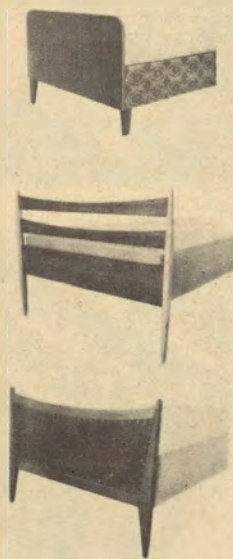

Svängbädd Aveny Magnifik med natthyllor och två Aveny Extra-sängar är 240 cm bred och 88 cm hög. Sängarnas storlek 85×195 cm. Vikt 95 kg.

Pris komplett kronor ..... **520.—**

Magnifik-gaveln kan också kombineras med Lyx- eller Superb-sängar.

Pris för gavel med natthyllor kronor ..... **166.—**

Aveny IDEAL

— som enkelbädd eller hörnbädd

Ett ryggparti som Ni monterar på väggen lätt att fälla intill väggen, då bädden skall användas och då bildande väggskydd enligt bilden. Utfäld blir det utmärkt ryggstöd (sitsdjup c:a 55 cm).

Ryggpartiet i stålror med ram av träkonstruktion, stoppad med 30 mm skumplast och klädd med valfritt special-, standard- eller extratyg. Idealryggen är 125 cm lång och 33 cm hög. Vikt 7 kg.

Ryggstöd Aveny Ideal

Pris pr st i specialtyg kronor	52.—
Valfritt standardtyg kronor	55.—
Valfritt extratyg kronor	59.—

Ryggstöd Aveny Ideal är lämpligt också för andra bäddmöbler, t. ex. duschateller och dagbäddar.

Trivsamt hemma hos Er — med moderna sänggavlar från Ikéa

På Er Aveny-säng kan Ni montera vilken som helst av de här gavlarna. Med en säng och två gavlar gör Ni en förtjusande enkelsäng, ja varför inte sätta gavlar på båda sängarna i sovrummet. Med hänsyn till arbete och material är priserna ytterst gynnsamma. Jämför själv och Ni skall finna att Aveny-gavlarna tål en noggrann jämförelse beträffande såväl kvalitet som pris.

Gavel Marja tillverkas i spärffanerad alm, teak eller zapelimahogny med tåliga mattbonade ytor. Lätt att montera och levereras komplett med beslag.

Pris i 82 eller 87 cm bredd i alm eller mahogny.
Pr styck ..... **34.—**

Pris i teak ..... **40.—**
Pris för 92 cm bred gavel i alm eller mahogny.

Pr styck ..... **36.—**
Pris i teak ..... **42.—**

Vid beställning av Marja-gavlar var god ange fot- eller huvudgavel.

Gavel Safir, hypermodern gavel med massiva ekben och mellanparti av teakbetsad bok. En särskilt välarbetad och smakfull gaveltyp, som Ni kommer att trivas med. Passar endast till 90 cm breda Aveny-sängar. Höjd 70 cm. Vikt 3,5 kg.

Pris pr styck 90 cm breda kronor ..... **45.—**

Gavel Gazell — den mest exklusiva av våra gavlar — tillverkas i ren bok, betsad i mahogny- eller teakfärg. Fyllningen klädd med svart mässingsspikat konstläder på båda sidor. Denna gavel passar endast till 85 cm breda sängar och är 78 cm hög. Gazellgaveln gör sig också utmärkt tillsammans med svängbädden Gala. Vikt 3 kg.

Pris pr styck 85 cm breda kronor ..... **55.—**